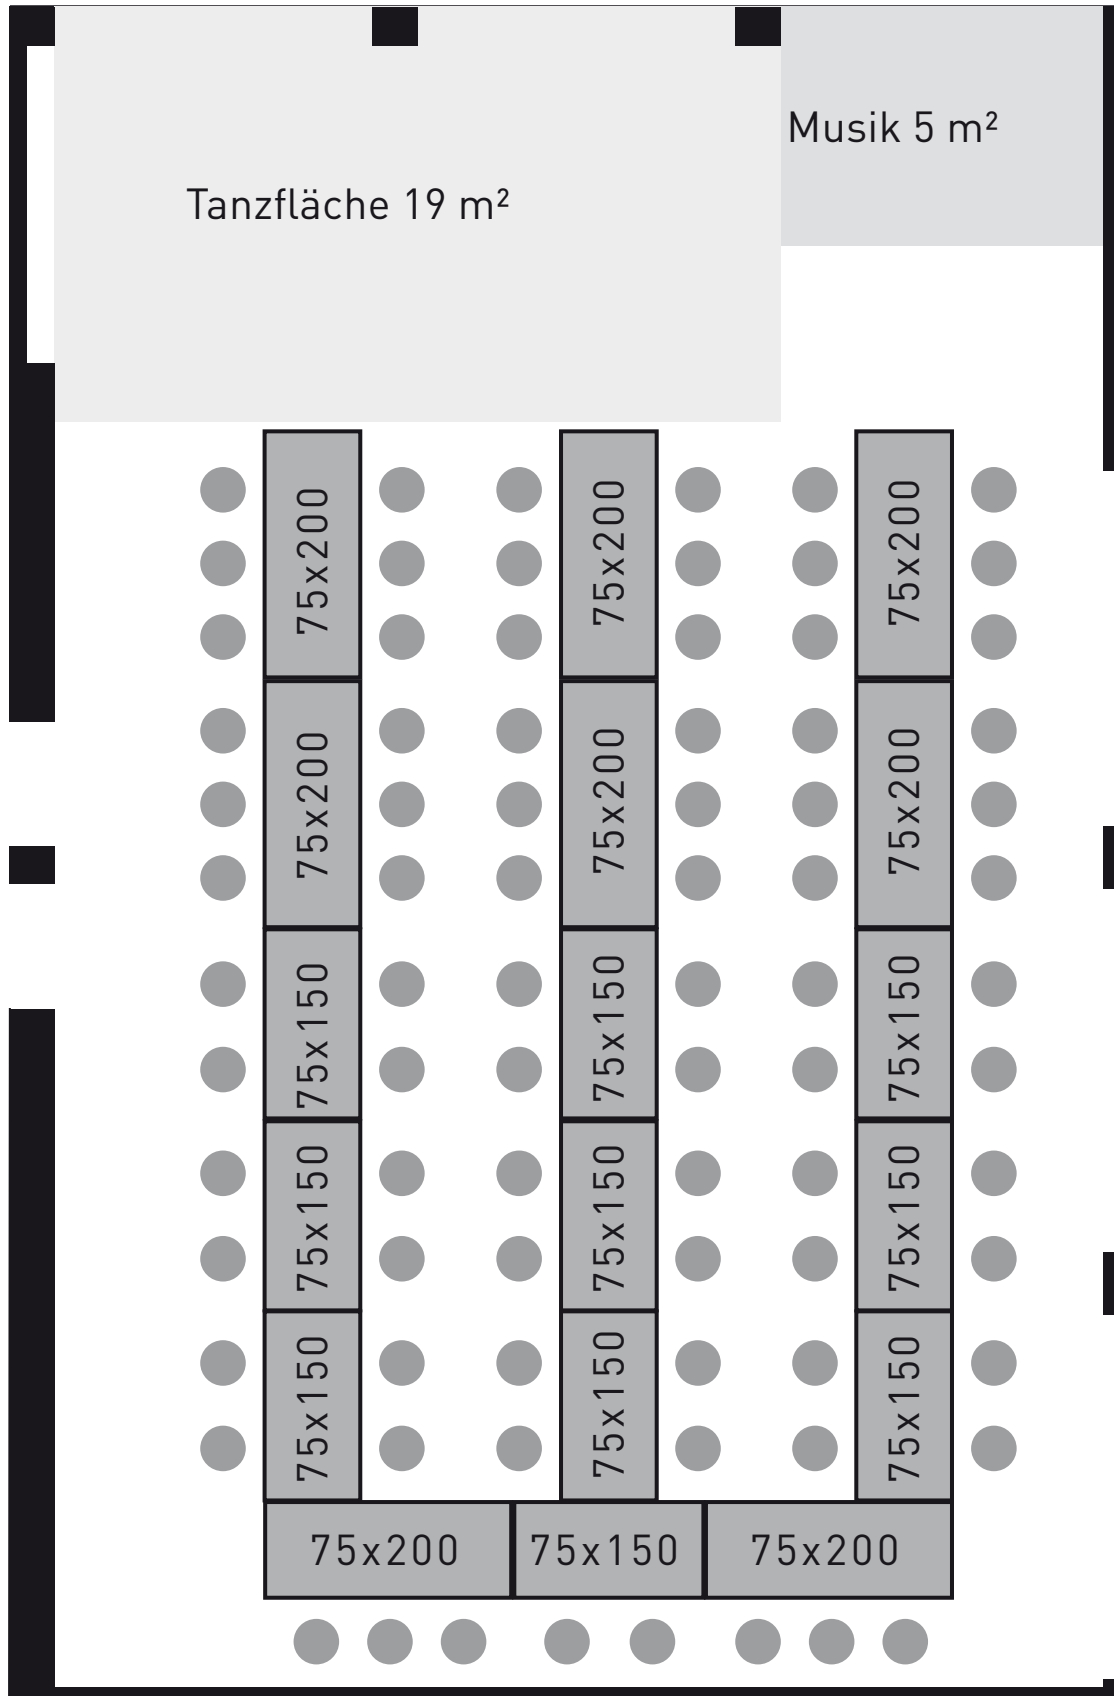

SONNE SEEHOTEL

auftanken am Sempachersee

Bestuhlungsplan

Sonnenlichtstrahl 48 Personen

SONNE SEEHOTEL

auftanken am Sempachersee

Bestuhlungsplan

Sonnenlichtstrahl 56 Personen

SONNE SEEHOTEL

auftanken am Sempachersee

Bestuhlungsplan

Sonnenlichtstrahl 80 Personen

SONNE SEEHOTEL

auftanken am Sempachersee

Bestuhlungsplan

Sonnenstrahl 20 Personen

Sonnenlicht 60 Personen

SONNE SEEHOTEL

auftanken am Sempachersee

Bestuhlungsplan

Sonnenstrahl 22 Personen

Sonnenlicht 63 Personen

SONNE SEEHOTEL

auftanken am Sempachersee

Bestuhlungsplan

Sonnenstrahl 42 Personen

Sonnenlicht 22 Personen