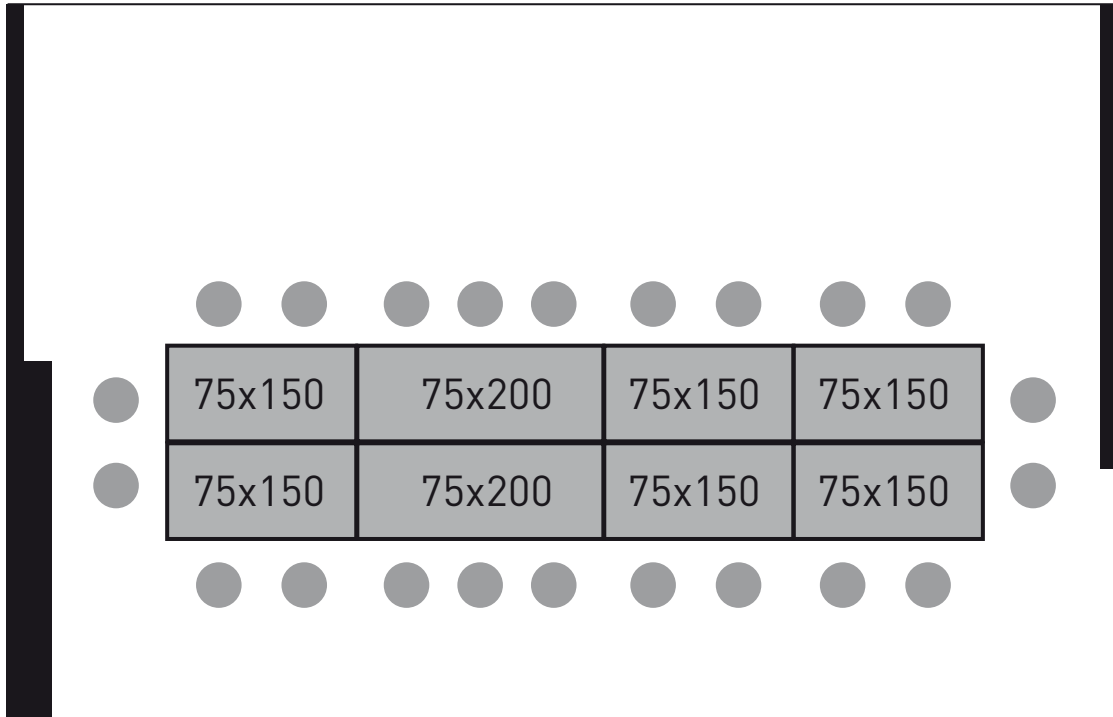

Sonnenlicht 60 Personen

SONNE SEEHOTEL

auftanken am Sempachersee

Bestuhlungsplan

Sonnenstrahl 22 Personen

Sonnenlicht 63 Personen

SONNE SEEHOTEL

auftanken am Sempachersee

Bestuhlungsplan

Sonnenstrahl 42 Personen

Sonnenlicht 22 Personen