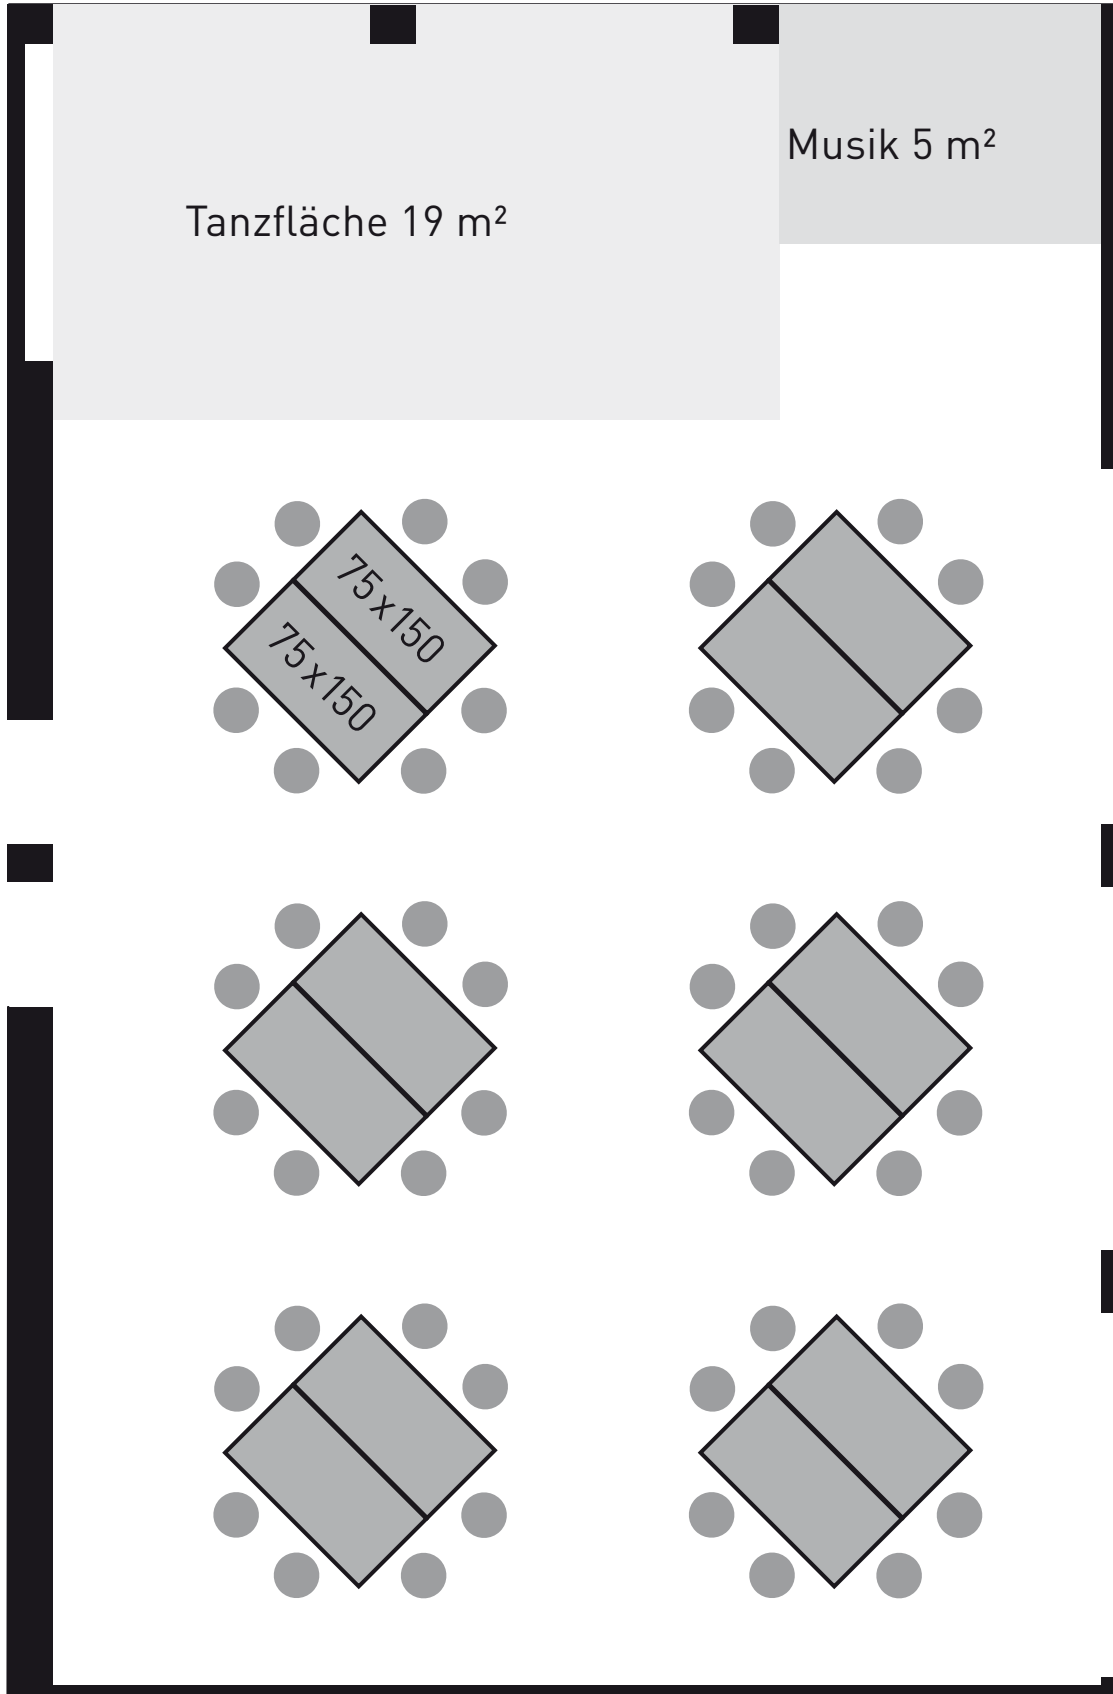

SONNE SEEHOTEL

auftanken am Sempachersee

Bestuhlungsplan

Sonnenlichtstrahl 48 Personen

SONNE SEEHOTEL

auftanken am Sempachersee

Bestuhlungsplan

Sonnenlichtstrahl 56 Personen

SONNE SEEHOTEL

auftanken am Sempachersee

Bestuhlungsplan

Sonnenlichtstrahl 80 Personen

SONNE SEEHOTEL

auftanken am Sempachersee

Bestuhlungsplan

Sonnenstrahl 20 Personen

Sonnenlicht 60 Personen

SONNE SEEHOTEL

auftanken am Sempachersee

Bestuhlungsplan

Sonnenstrahl 22 Personen

Sonnenlicht 63 Personen

SONNE SEEHOTEL

auftanken am Sempachersee

Bestuhlungsplan

Sonnenstrahl 42 Personen

Sonnenlicht 22 Personen