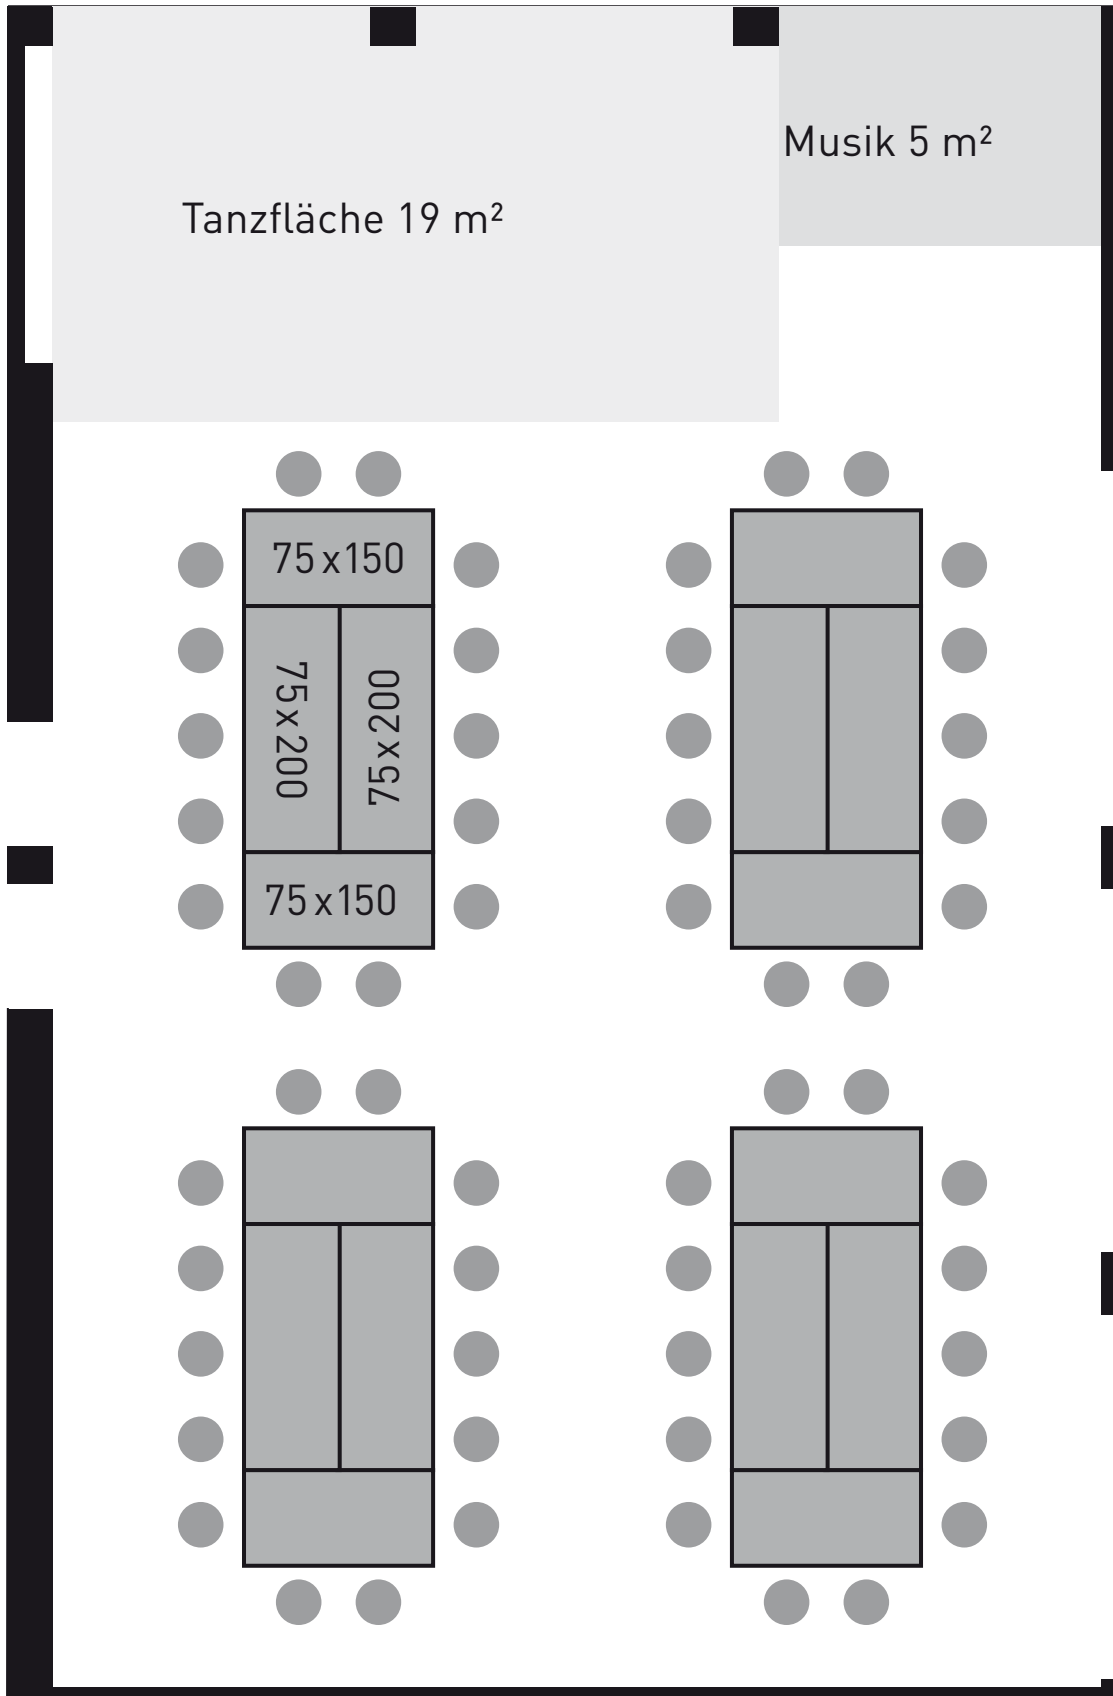

SONNE SEEHOTEL

auftanken am Sempachersee

Bestuhlungsplan

Sonnenlichtstrahl 48 Personen

SONNE SEEHOTEL

auftanken am Sempachersee

Bestuhlungsplan

Sonnenlichtstrahl 56 Personen

SONNE SEEHOTEL

auftanken am Sempachersee

Bestuhlungsplan

Sonnenlichtstrahl 80 Personen

SONNE SEEHOTEL

auftanken am Sempachersee

Bestuhlungsplan

Sonnenstrahl 20 Personen

Sonnenlicht 60 Personen

SONNE SEEHOTEL

auftanken am Sempachersee

Bestuhlungsplan

Sonnenstrahl 22 Personen

Sonnenlicht 63 Personen

SONNE SEEHOTEL

auftanken am Sempachersee

Bestuhlungsplan

Sonnenstrahl 42 Personen

Sonnenlicht 22 Personen