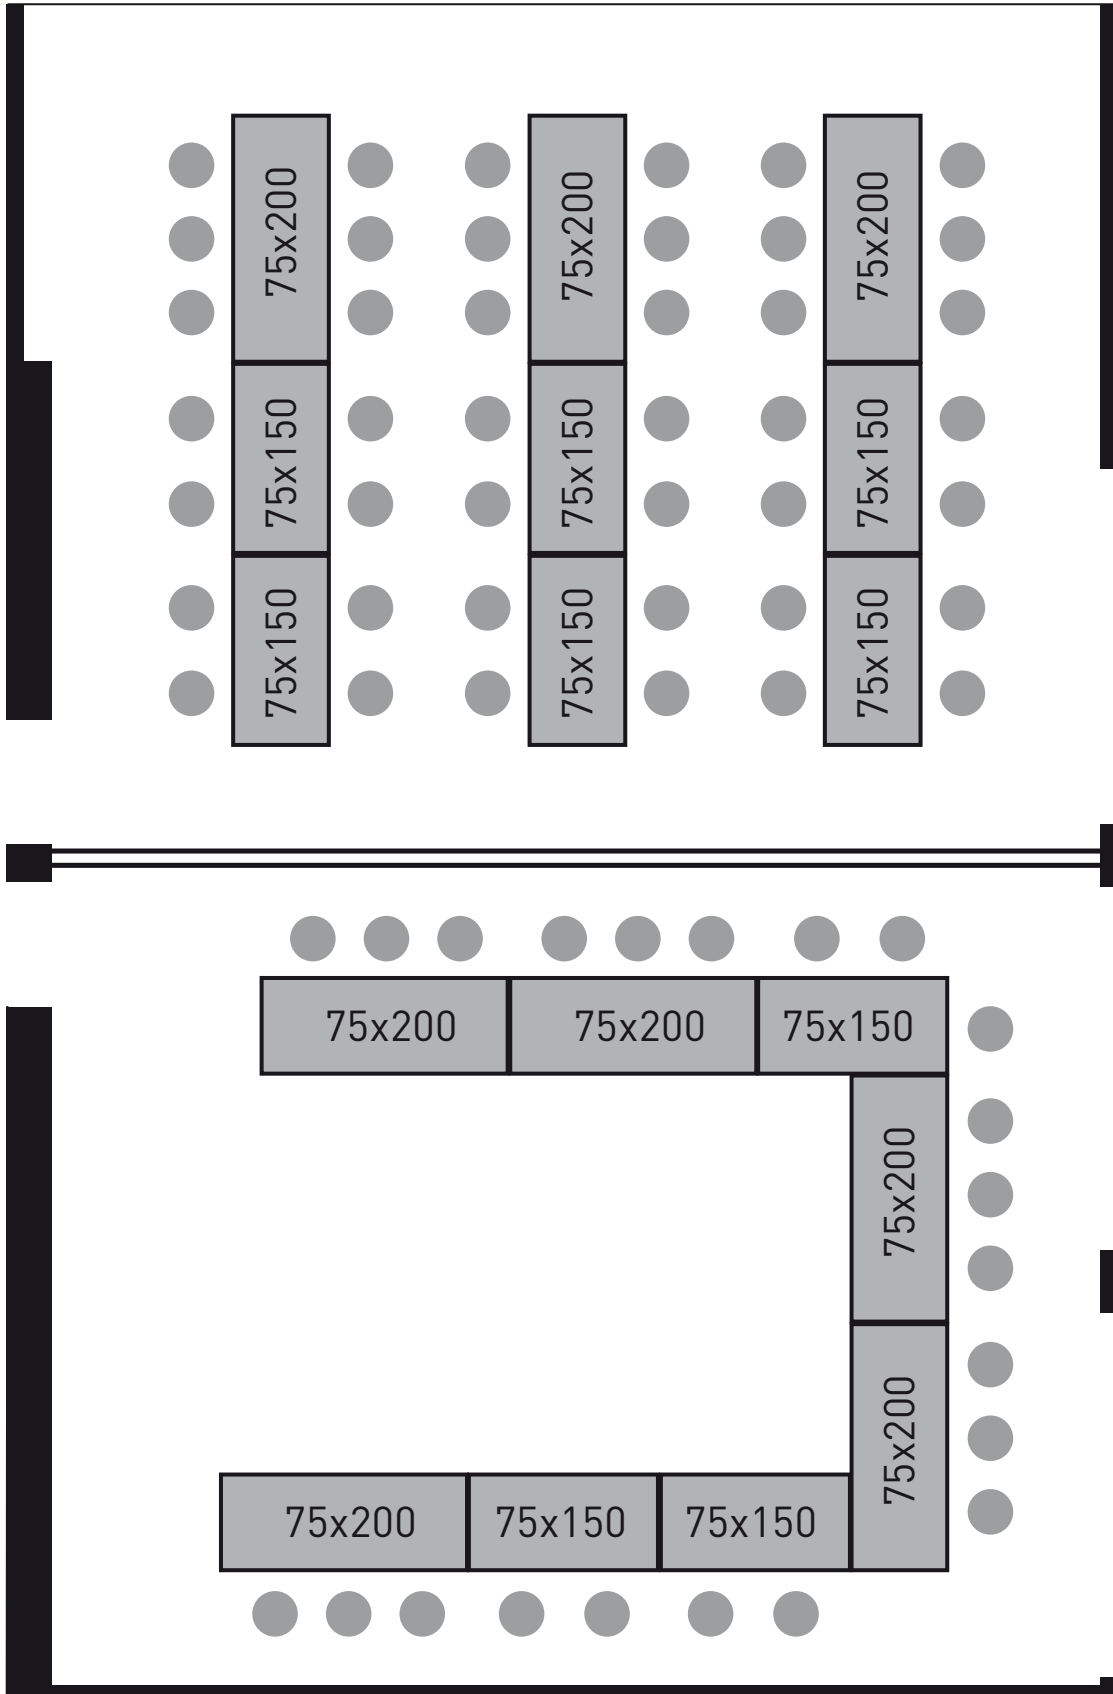

SONNE SEEHOTEL

auftanken am Sempachersee

Bestuhlungsplan

Sonnenlichtstrahl 48 Personen

SONNE SEEHOTEL

auftanken am Sempachersee

Bestuhlungsplan

Sonnenlichtstrahl 56 Personen

SONNE SEEHOTEL

auftanken am Sempachersee

Bestuhlungsplan

Sonnenlichtstrahl 80 Personen

SONNE SEEHOTEL

auftanken am Sempachersee

Bestuhlungsplan

Sonnenstrahl 20 Personen

Sonnenlicht 60 Personen

SONNE SEEHOTEL

auftanken am Sempachersee

Bestuhlungsplan

Sonnenstrahl 22 Personen

Sonnenlicht 63 Personen

SONNE SEEHOTEL

auftanken am Sempachersee

Bestuhlungsplan

Sonnenstrahl 42 Personen

Sonnenlicht 22 Personen