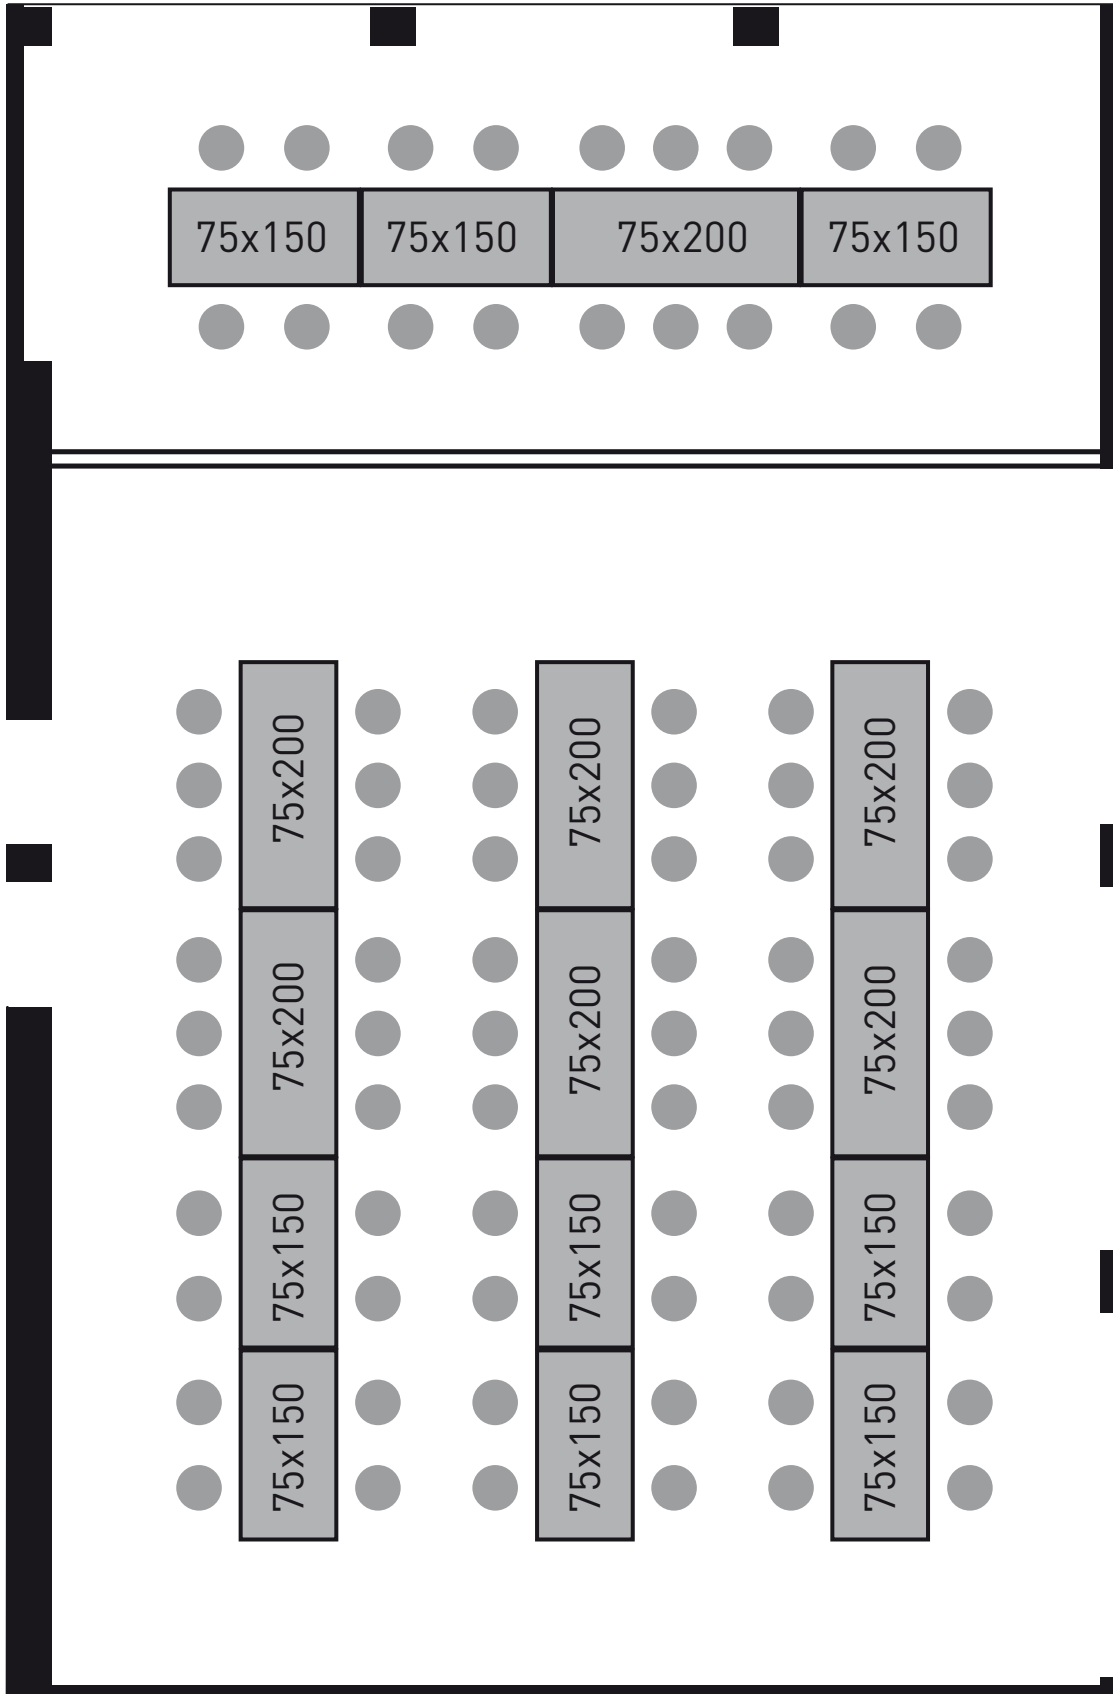

SONNE SEEHOTEL

auftanken am Sempachersee

Bestuhlungsplan

Sonnenlichtstrahl 48 Personen

SONNE SEEHOTEL

auftanken am Sempachersee

Bestuhlungsplan

Sonnenlichtstrahl 56 Personen

SONNE SEEHOTEL

auftanken am Sempachersee

Bestuhlungsplan

Sonnenlichtstrahl 80 Personen

SONNE SEEHOTEL

auftanken am Sempachersee

Bestuhlungsplan

Sonnenstrahl 20 Personen

Sonnenlicht 60 Personen

SONNE SEEHOTEL

auftanken am Sempachersee

Bestuhlungsplan

Sonnenstrahl 22 Personen

Sonnenlicht 63 Personen

SONNE SEEHOTEL

auftanken am Sempachersee

Bestuhlungsplan

Sonnenstrahl 42 Personen

Sonnenlicht 22 Personen